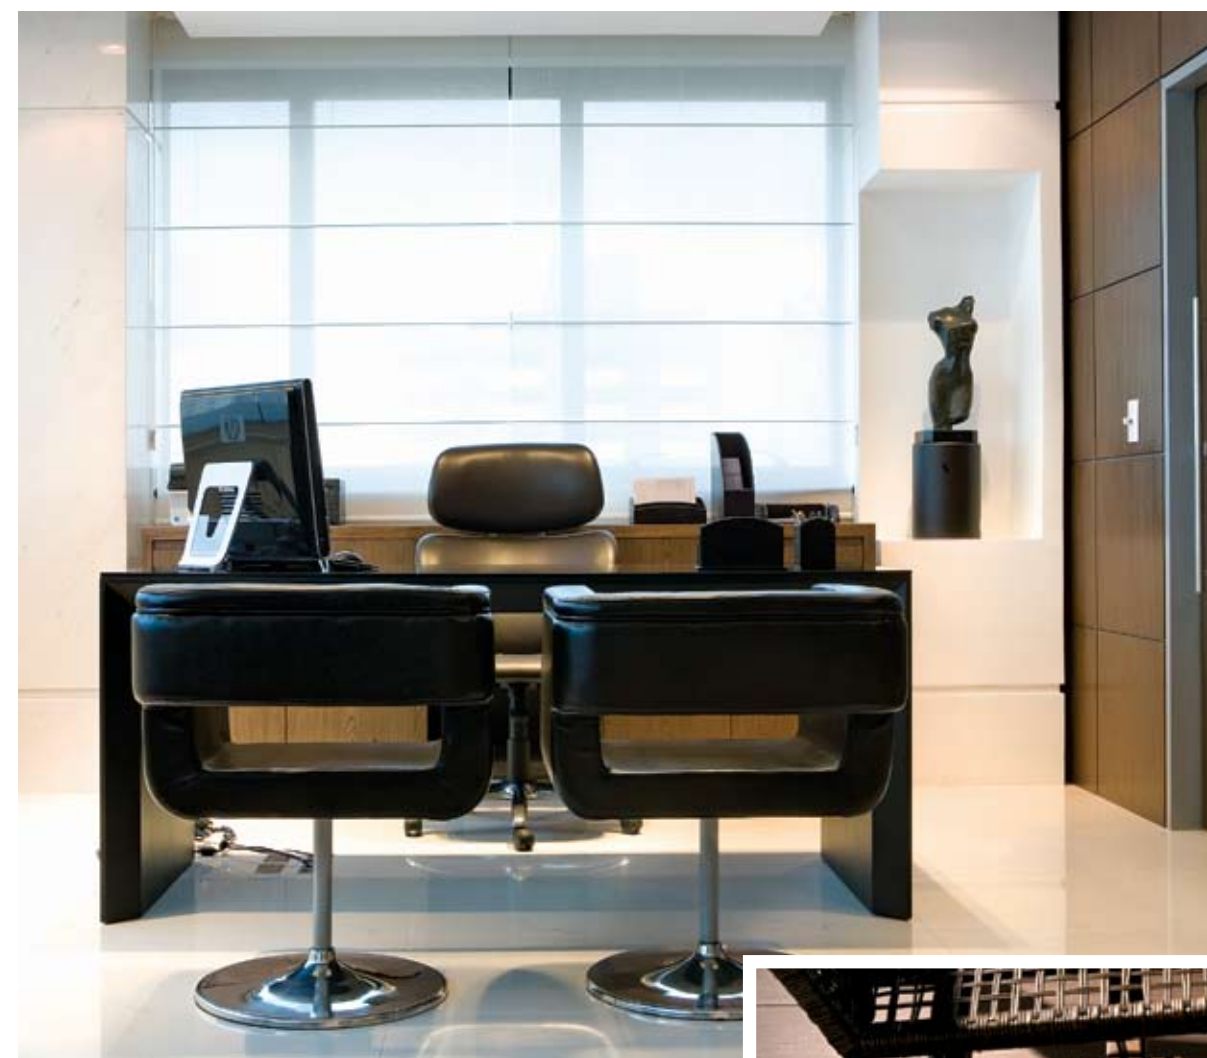

“As persianas cumprem a função de equilibrar a luminosidade com leveza no design”

PORTOBELLO SHOP

acabamentos

Práticos, elegantes e muito versáteis, os porcelanatos criados pela Portobello Shop estão sempre presentes nos projetos assinados por Patrícia Penna. Além da variedade de tons e tamanhos diferenciados, a loja conta com vasta gama de acessórios e complementos para vestir pisos e paredes com estilo e bom gosto. Seja para ambientes residenciais ou comerciais, os revestimentos da marca representam qualidade e eficiência estética. Novas coleções são lançadas com frequência e acompanham o ritmo tecnológico e criativo do mercado. Na foto, este consultório médico ganhou a leveza e fluidez do porcelanato Carrara Bianco para todo o piso.